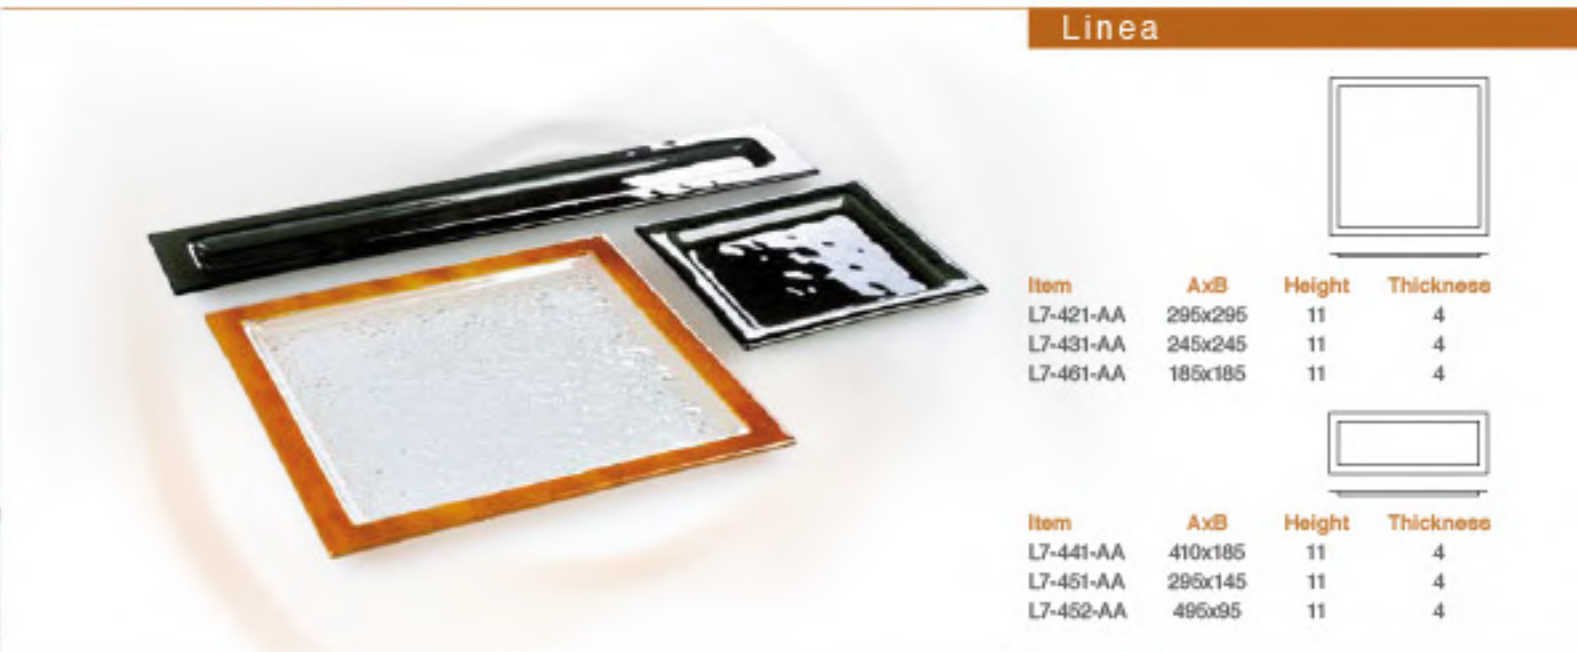

Item	AxB	Height	Thickness
ND-548-01	d295	15	5

Ruby

Item	AxB	Height	Thickness
F7-521-AA-AA	295x295	55	5
F7-531-AA-AA	245x245	35	5
F7-561-AA-AA	170x170	18	5

Natalie

Item	AxB	Height	Thickness
ND-509-01	190x135	31	5

Item	AxB	Height	Thickness
ND-505-01	165x95	7	5

Item	AxB	Height	Thickness
ND-504-01	120x120	10	5

Linea

Item	AxB	Height	Thickness
L7-421-AA	295x295	11	4
L7-431-AA	245x245	11	4
L7-461-AA	185x185	11	4

Item	AxB	Height	Thickness
L7-441-AA	410x185	11	4
L7-451-AA	295x145	11	4
L7-452-AA	495x95	11	4